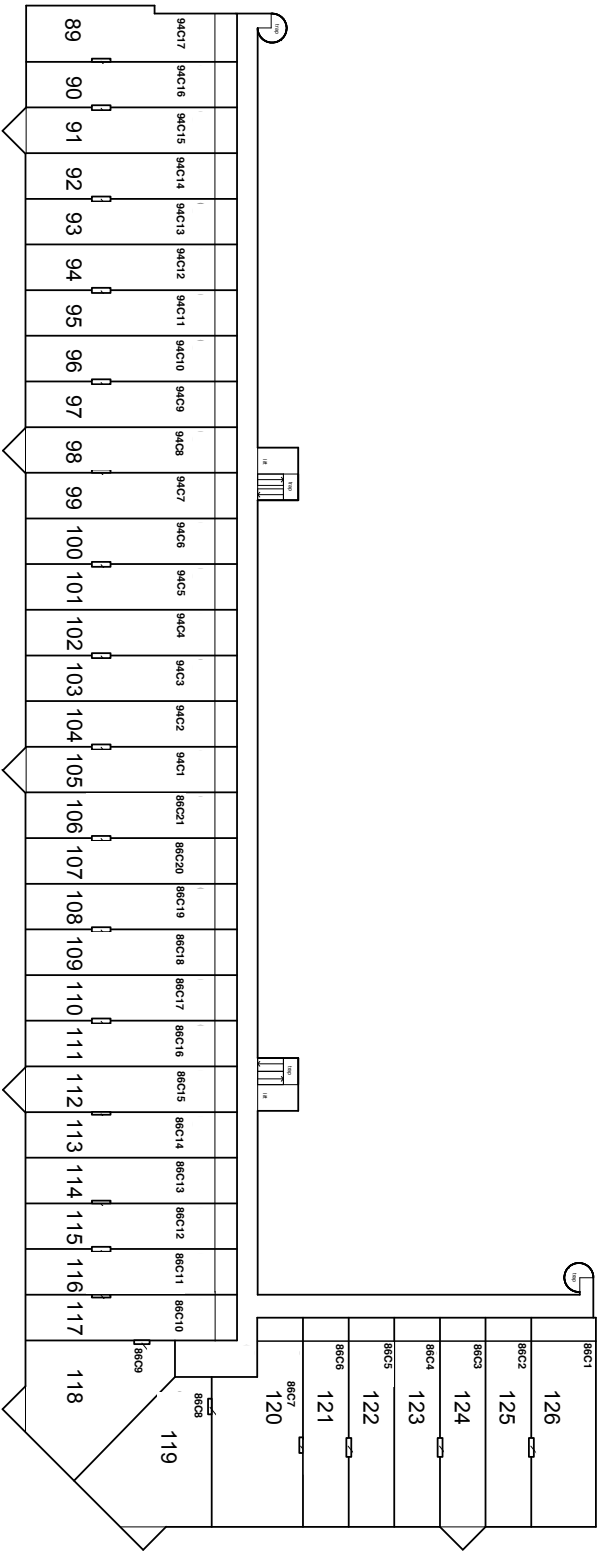

ERSTE VERDEPUNG
 schuß 1 : 200

TWEDE VERDEPING
 SCHIJK 1 : 200

DERDE VERDIENING
 schaal 1 : 200

VERBOD VERHOERING

0 5 10 meter