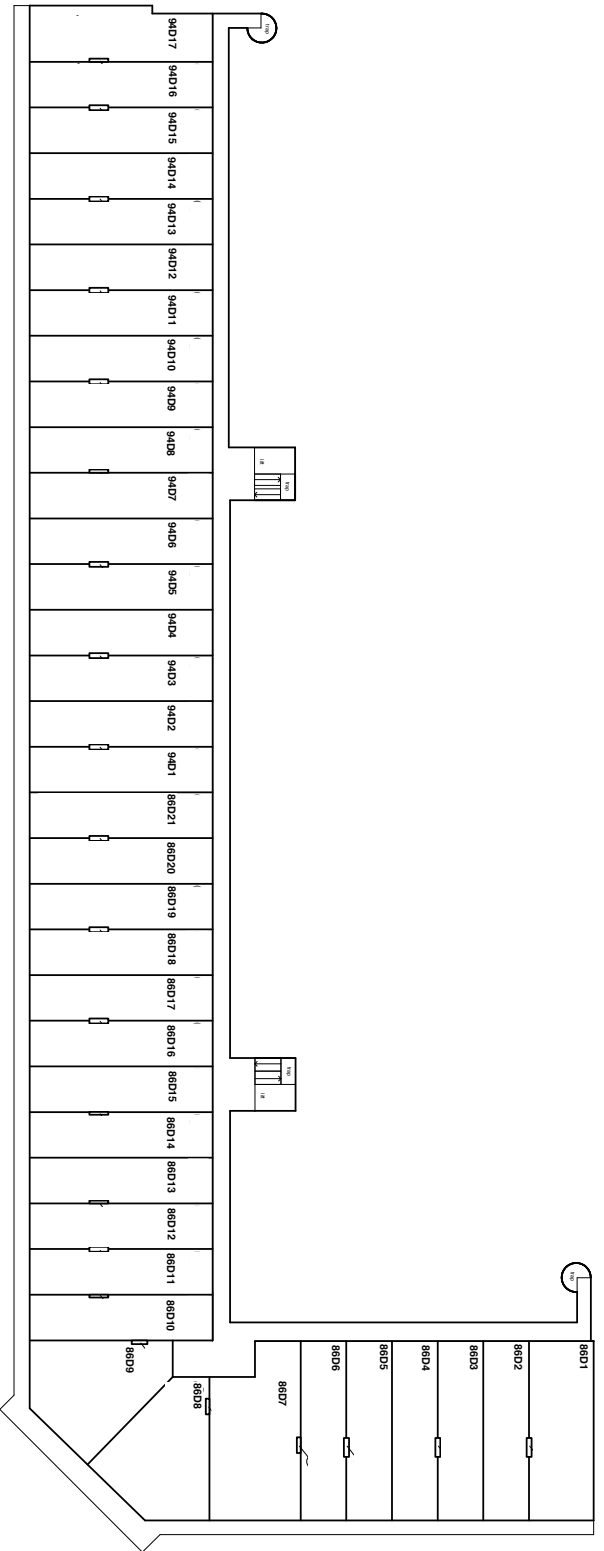

ERSTE VERDEPUNG
 schuß 1 : 200

TWEDE VERDEPING
 SCHIJK 1 : 200

DERDE VERDIENING
 schaal 1 : 200

VERBOD VERHOERING

0 5 10 meter