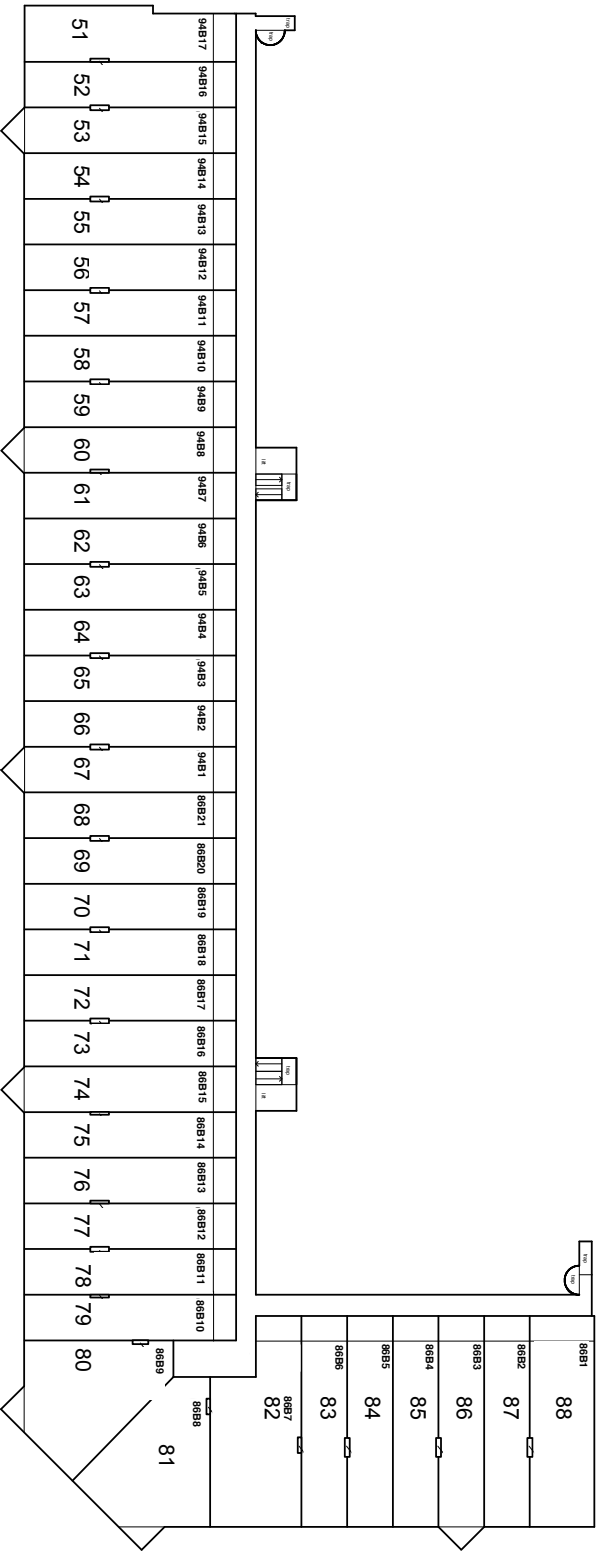

ERSTE VERDEPUNG
 schuß 1 : 200

TWEDE VERDEPING
 SCHIJK 1 : 200

DERDE VERDIENING
 schaal 1 : 200

VERBOD VERHOERING

0 5 10 meter